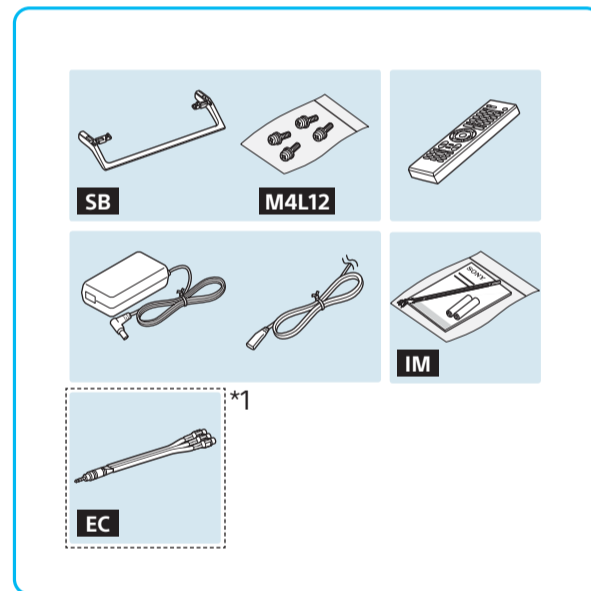

Setup Guide

4-686-038-11(1)

US	Setup Guide
FR	Manuel de configuration
ES	Guía de configuración
PT	Guia de Configuração

Sony Customer Support

U.S.A.:
<http://www.sony.com/tvsupport>
Canada:
<http://www.sony.ca/support>
United States
1.800.222.SONY
Please Do Not Return the Product to the Store

Service à la clientèle Sony

Canada :
<http://www.sony.ca/support>
États-Unis :
<http://www.sony.com/tvsupport>
Canada
1.877.899.SONY
Ne retournez pas le produit au magasin

Lea este manual antes de usar el producto

Centro de Asistencia de Sony

<http://esupport.sony.com/ES/LA/>
Llame al número telefónico que aparece en su póliza de garantía.
Por favor no devuelva el producto a la tienda donde adquirió el producto.

Suporte ao Cliente Sony

<http://esupport.sony.com/BR/>
Não devolva o produto à loja

BRAVIA

KD-49X727E / 49X725E
KD-49X720E / 49X706E
KD-49X705E / 49X700E
KD-43X727E / 43X725E
KD-43X720E

*1 Only on limited region/country/TV model.
Uniquement pour certaines régions/pays/modèles de téléviseurs.
Solo en regiones/países limitados/Modelo de TV.
Somente para determinadas regiões/países/modelos de TV.

1

1

2

3

4

5

6

1.5 N·m/1.5 N·m
(15 kgf·cm)