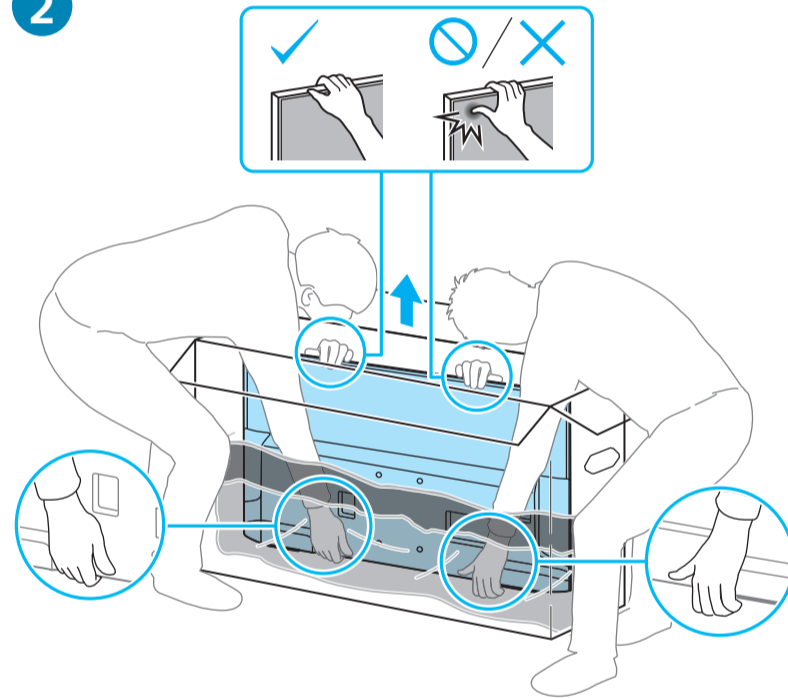

Setup Guide

4-686-038-11(1)

US	Setup Guide
FR	Manuel de configuration
ES	Guía de configuración
PT	Guia de Configuração

Sony Customer Support

U.S.A.:
<http://www.sony.com/tvsupport>
Canada:
<http://www.sony.ca/support>
United States
1.800.222.SONY
Please Do Not Return the Product to the Store

Service à la clientèle Sony

Canada :
<http://www.sony.ca/support>
États-Unis :
<http://www.sony.com/tvsupport>
Canada
1.877.899.SONY
Ne retournez pas le produit au magasin

Lea este manual antes de usar el producto

Centro de Asistencia de Sony

<http://esupport.sony.com/ES/LA/>
Llame al número telefónico que aparece en su póliza de garantía.
Por favor no devuelva el producto a la tienda donde adquirió el producto.

Suporte ao Cliente Sony

<http://esupport.sony.com/BR/>
Não devolva o produto à loja

BRAVIA

KD-49X727E / 49X725E
KD-49X720E / 49X706E
KD-49X705E / 49X700E
KD-43X727E / 43X725E
KD-43X720E

*1 Only on limited region/country/TV model.
Uniquement pour certaines régions/pays/modèles de téléviseurs.
Solo en regiones/países limitados/Modelo de TV.
Somente para determinadas regiões/países/modelos de TV.

1

1

2

3

4

5

6

1.5 N·m/1.5 N·m
(15 kgf·cm)